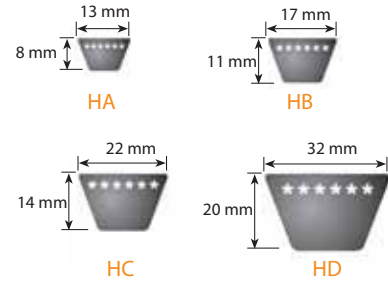

DIJAR
CORREAS & MANGUERAS INDUSTRIALES

GOODYEAR

PRODUCTOS DE INGENIERIA

**Correas de Transmisión
Agrícola**

www.dijar.cl
contacto@dijar.cl

AGRICOLA EN V

Ejemplo: **147.517**

Número de ribs	Perfil	Ancho de la correa	Longitud externa
1	HB	17 mm	1475 mm

Hasta 118" (inclusive) Construcción de Borde Cortado/Dentada
 Sobre 118" : Construcción lisa

VARIADORA DE VELOCIDAD AGRICOLA

Ejemplo: **214.544**

Número de ribs	Perfil	Ancho de la correa	Longitud externa
1	HL	44 mm	2145mm

Hasta 118" (inclusive) Construcción de Borde Cortado/Dentada
 Sobre 118" : Construcción lisa

PLANAS AGRICOLAS

Ejemplo: **314.565**

Número de ribs	Alto de la correa	Ancho de la correa	Longitud externa
1	6,5mm	140mm hasta 500mm	3145 mm