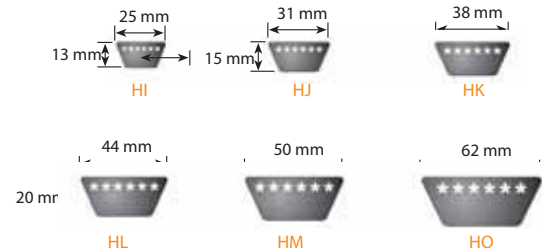

Hasta 118" (inclusive) Construcción de Borde Cortado/Dentada
 Sobre 118" : Construcción lisa

VARIADORA DE VELOCIDAD AGRICOLA

Ejemplo: **214.544**

Número de ribs	Perfil	Ancho de la correa	Longitud externa
1	HL	44 mm	2145mm

Hasta 118" (inclusive) Construcción de Borde Cortado/Dentada
 Sobre 118" : Construcción lisa

PLANAS AGRICOLAS

Ejemplo: **314.565**

Número de ribs	Alto de la correa	Ancho de la correa	Longitud externa
1	6,5mm	140mm hasta 500mm	3145 mm